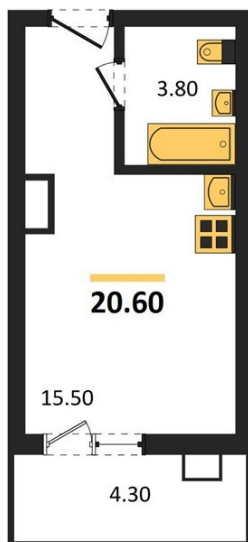

**1983**

НЕДВИЖИМОСТЬ И ИНВЕСТИЦИИ

**Студия № 245**Этаж 16/17 · 20,60 м<sup>2</sup>**Студия**

г. Воронеж

<https://xn--36-6kch5aj8bbq6g.xn--p1ai/search/new/13942/>

№ квартиры	<b>245</b>	Этаж	<b>16 / 17</b>
Площадь	<b>20,60 м<sup>2</sup></b>	Жилая	<b>15,50 м<sup>2</sup></b>
Отделка	<b>Чистовая</b>		