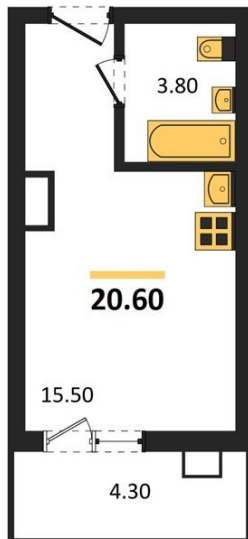

## Студия № 213

Этаж 14/17 · 20,60 м²

### Студия

г. Воронеж

<https://xn--36-6kch5aj8bbq6g.xn--p1ai/search/new/13941/>

№ квартиры	<b>213</b>	Этаж	<b>14 / 17</b>
Площадь	<b>20,60 м²</b>	Жилая	<b>15,50 м²</b>
Отделка	<b>Чистовая</b>		

Цена за м² **183 861 ₺**