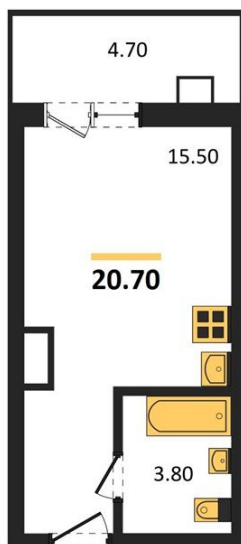

1983

НЕДВИЖИМОСТЬ И ИНВЕСТИЦИИ

Студия № 255

Этаж 16/17 · 20,70 м²

Студия

г. Воронеж

<https://xn--36-6kch5aj8bbq6g.xn--p1ai/search/new/13937/>

№ квартиры	255	Этаж	16 / 17
Площадь	20,70 м²	Жилая	15,50 м²
Отделка	Чистовая		