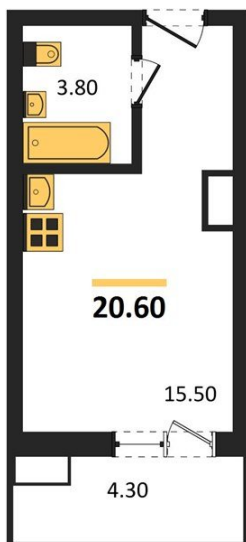

1983

НЕДВИЖИМОСТЬ И ИНВЕСТИЦИИ

Студия № 250

Этаж 16/17 · 20,60 м²

Студия

г. Воронеж

<https://xn--36-6kch5aj8bbq6g.xn--p1ai/search/new/13933/>

№ квартиры	250	Этаж	16 / 17
Площадь	20,60 м²	Жилая	15,50 м²
Отделка	Чистовая		