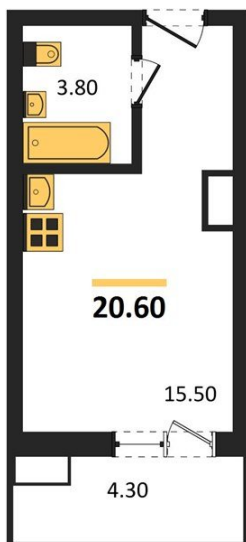

1983

НЕДВИЖИМОСТЬ И ИНВЕСТИЦИИ

Студия № 218

Этаж 14/17 · 20,60 м²

Студия

г. Воронеж

<https://xn--36-6kch5aj8bbq6g.xn--p1ai/search/new/13931/>

№ квартиры	218	Этаж	14 / 17
Площадь	20,60 м²	Жилая	15,50 м²
Отделка	Чистовая		