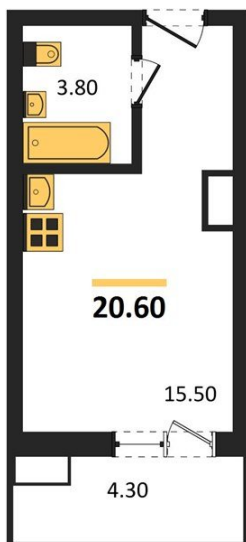

1983

НЕДВИЖИМОСТЬ И ИНВЕСТИЦИИ

Студия № 202Этаж 13/17 · 20,60 м²**Студия**

г. Воронеж

<https://xn--36-6kch5aj8bbq6g.xn--p1ai/search/new/13930/>

№ квартиры	202	Этаж	13 / 17
Площадь	20,60 м²	Жилая	15,50 м²
Отделка	Чистовая		