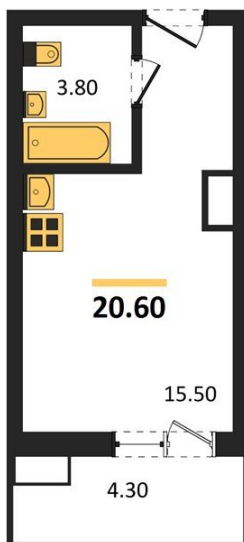

## Студия № 26

Этаж 2/17 · 20,60 м²

### Студия

г. Воронеж

<https://xn--36-6kch5aj8bbq6g.xn--p1ai/search/new/13927/>

№ квартиры	<b>26</b>	Этаж	<b>2 / 17</b>
Площадь	<b>20,60 м²</b>	Жилая	<b>15,50 м²</b>
Отделка	<b>Чистовая</b>		

Цена за м²

**182 915 ₺**