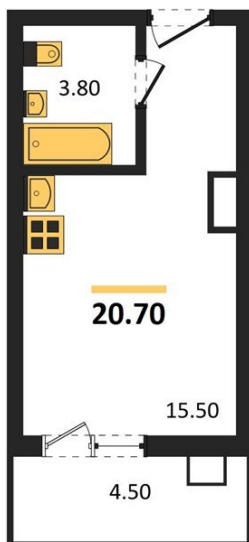

1983

НЕДВИЖИМОСТЬ И ИНВЕСТИЦИИ

Студия № 164

Этаж 11/17 · 20,70 м²

Студия

г. Воронеж

<https://xn--36-6kch5aj8bbq6g.xn--p1ai/search/new/13899/>

№ квартиры	164	Этаж	11 / 17
Площадь	20,70 м²	Жилая	15,50 м²
Отделка	Чистовая		