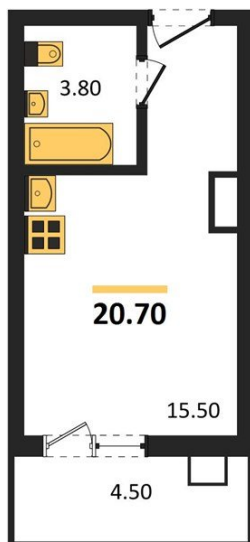

1983

НЕДВИЖИМОСТЬ И ИНВЕСТИЦИИ

Студия № 20

Этаж 2/17 · 20,70 м²

Студия

г. Воронеж

<https://xn--36-6kch5aj8bbq6g.xn--p1ai/search/new/13894/>

№ квартиры	20	Этаж	2 / 17
Площадь	20,70 м ²	Жилая	15,50 м ²
Отделка	Чистовая		