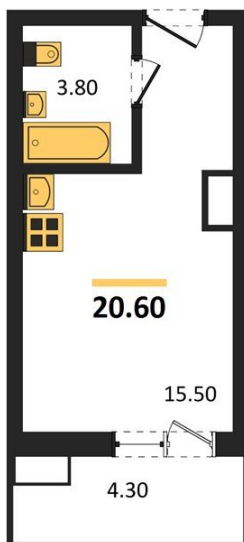

1983

НЕДВИЖИМОСТЬ И ИНВЕСТИЦИИ

Студия № 441

Этаж 11/17 · 20,60 м²

Студия

г. Воронеж

<https://xn--36-6kch5aj8bbq6g.xn--p1ai/search/new/13868/>

№ квартиры	441	Этаж	11 / 17
Площадь	20,60 м²	Жилая	15,50 м²
Отделка	Чистовая		