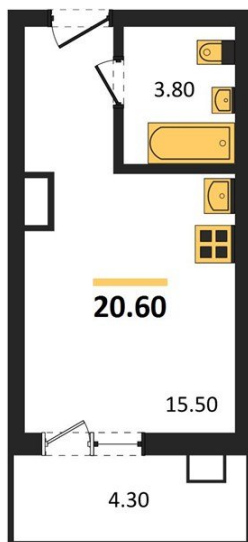

## Студия № 516

Этаж 16/17 · 20,60 м²

### Студия

г. Воронеж

<https://xn--36-6kch5aj8bbq6g.xn--p1ai/search/new/13840/>

№ квартиры	<b>516</b>	Этаж	<b>16 / 17</b>
Площадь	<b>20,60 м²</b>	Жилая	<b>15,50 м²</b>
Отделка	<b>Чистовая</b>		

Цена за м² **183 861 ₺**