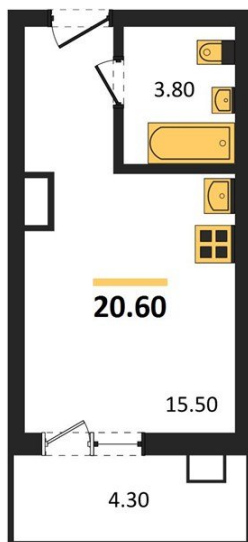

1983

НЕДВИЖИМОСТЬ И ИНВЕСТИЦИИ

Студия № 292

Этаж 2/17 · 20,60 м²

Студия

г. Воронеж

<https://xn--36-6kch5aj8bbq6g.xn--p1ai/search/new/13835/>

№ квартиры	292	Этаж	2 / 17
Площадь	20,60 м²	Жилая	15,50 м²
Отделка	Чистовая		