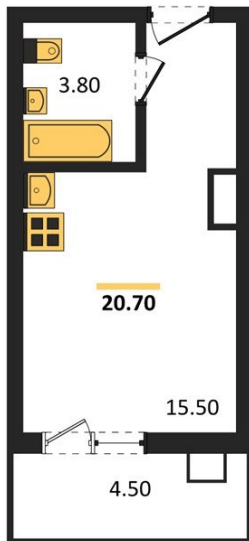

1983

НЕДВИЖИМОСТЬ И ИНВЕСТИЦИИ

Студия № 483

Этаж 14/17 · 20,70 м²

Студия

г. Воронеж

<https://xn--36-6kch5aj8bbq6g.xn--p1ai/search/new/13832/>

№ квартиры	483	Этаж	14 / 17
Площадь	20,70 м²	Жилая	15,50 м²
Отделка	Чистовая		