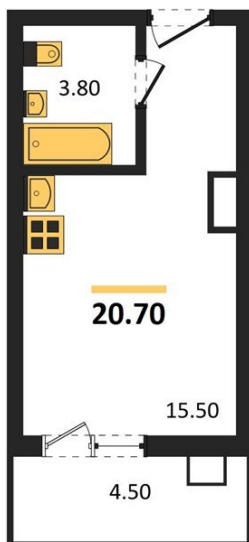

1983

НЕДВИЖИМОСТЬ И ИНВЕСТИЦИИ

Студия № 467

Этаж 13/17 · 20,70 м²

Студия

г. Воронеж

<https://xn--36-6kch5aj8bbq6g.xn--p1ai/search/new/13831/>

№ квартиры	467	Этаж	13 / 17
Площадь	20,70 м²	Жилая	15,50 м²
Отделка	Чистовая		