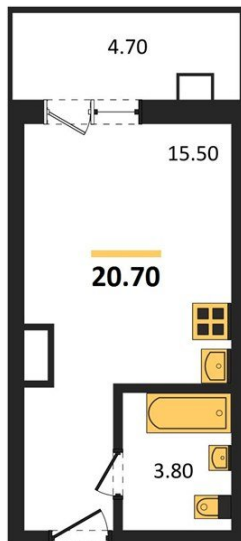

1983

НЕДВИЖИМОСТЬ И ИНВЕСТИЦИИ

Студия № 462Этаж 12/17 · 20,70 м²**Студия**

г. Воронеж

<https://xn--36-6kch5aj8bbq6g.xn--p1ai/search/new/13817/>

№ квартиры	462	Этаж	12 / 17
Площадь	20,70 м²	Жилая	15,50 м²
Отделка	Чистовая		