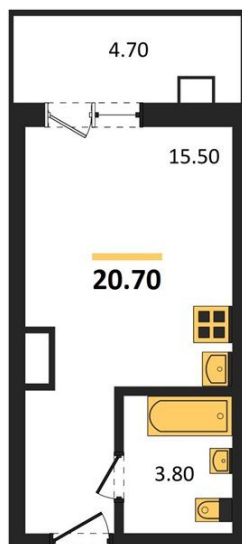

1983

НЕДВИЖИМОСТЬ И ИНВЕСТИЦИИ

Студия № 446Этаж 11/17 · 20,70 м²**Студия**

г. Воронеж

<https://xn--36-6kch5aj8bbq6g.xn--p1ai/search/new/13816/>

№ квартиры	446	Этаж	11 / 17
Площадь	20,70 м²	Жилая	15,50 м²
Отделка	Чистовая		