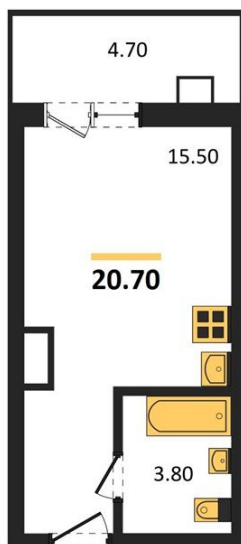

1983

НЕДВИЖИМОСТЬ И ИНВЕСТИЦИИ

Студия № 302Этаж 2/17 · 20,70 м²**Студия**

г. Воронеж

<https://xn--36-6kch5aj8bbq6g.xn--p1ai/search/new/13813/>

№ квартиры	302	Этаж	2 / 17
Площадь	20,70 м²	Жилая	15,50 м²
Отделка	Чистовая		