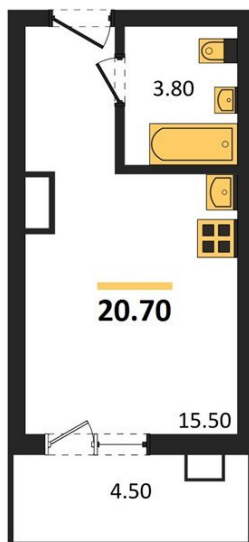

1983

НЕДВИЖИМОСТЬ И ИНВЕСТИЦИИ

Студия № 520Этаж 16/17 · 20,70 м²**Студия**

г. Воронеж

<https://xn--36-6kch5aj8bbq6g.xn--p1ai/search/new/13812/>

№ квартиры	520	Этаж	16 / 17
Площадь	20,70 м²	Жилая	15,50 м²
Отделка	Чистовая		