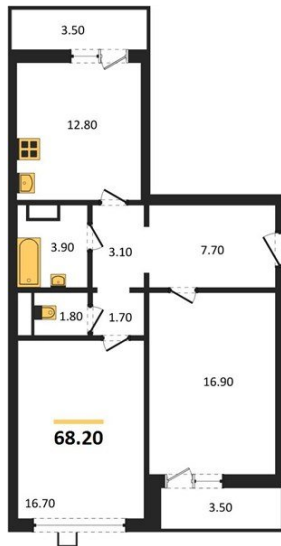

1983

НЕДВИЖИМОСТЬ И ИНВЕСТИЦИИ

2-комнатная квартира № 335Этаж 15/19 · 68,20 м²**2-комнатная квартира**

г. Воронеж

<https://xn--36-6kch5aj8bbq6g.xn--p1ai/search/new/13729/>

№ квартиры	335	Этаж	15 / 19
Площадь	68,20 м²	Жилая	33,60 м²
Кухня	12,80 м²	Отделка	Чистовая