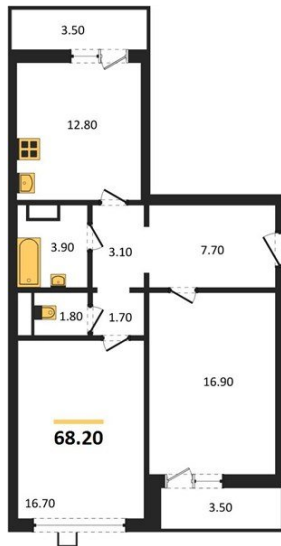

1983

НЕДВИЖИМОСТЬ И ИНВЕСТИЦИИ

2-комнатная квартира № 308Этаж 12/19 · 68,20 м²**2-комнатная квартира**

г. Воронеж

<https://xn--36-6kch5aj8bbq6g.xn--p1ai/search/new/13714/>

№ квартиры	308	Этаж	12 / 19
Площадь	68,20 м²	Жилая	33,60 м²
Кухня	12,80 м²	Отделка	Чистовая