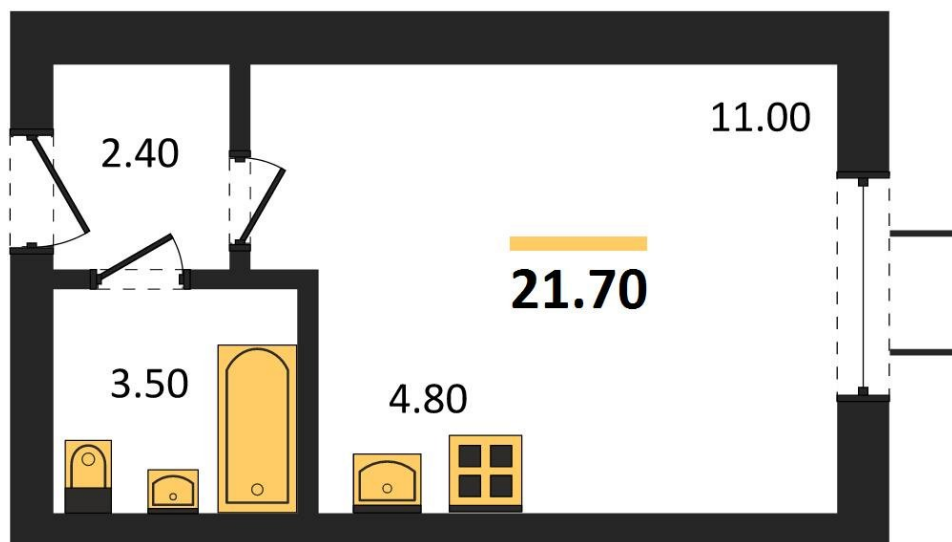

1983

НЕДВИЖИМОСТЬ И ИНВЕСТИЦИИ

Студия № 139Этаж 12/19 · 21,70 м²**Студия**

г. Воронеж

<https://xn--36-6kch5aj8bbq6g.xn--p1ai/search/new/13674/>

№ квартиры	139	Этаж	12 / 19
Площадь	21,70 м²	Жилая	11,00 м²
Отделка	Чистовая		