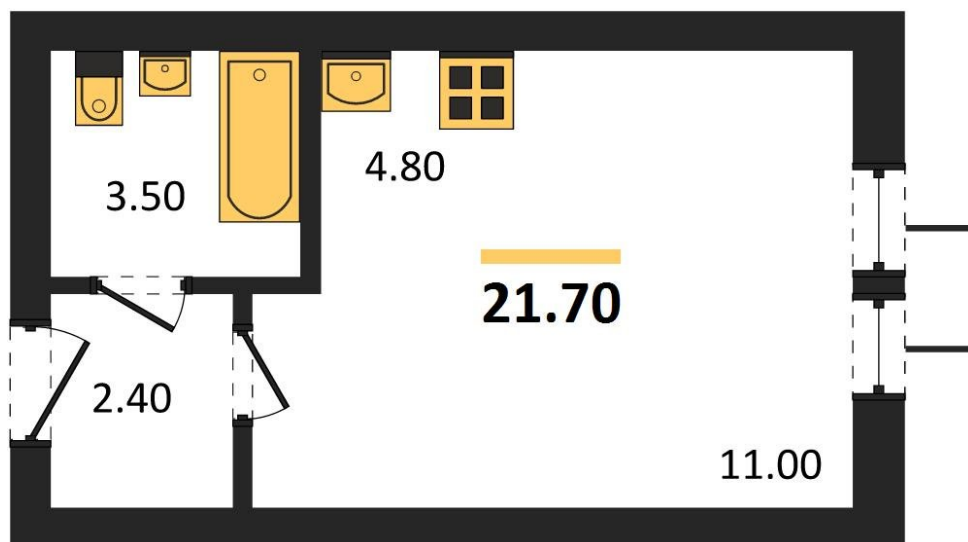

1983

НЕДВИЖИМОСТЬ И ИНВЕСТИЦИИ

Студия № 140Этаж 12/19 · 21,70 м²**Студия**

г. Воронеж

<https://xn--36-6kch5aj8bbq6g.xn--p1ai/search/new/13662/>

№ квартиры	140	Этаж	12 / 19
Площадь	21,70 м²	Жилая	11,00 м²
Отделка	Чистовая		