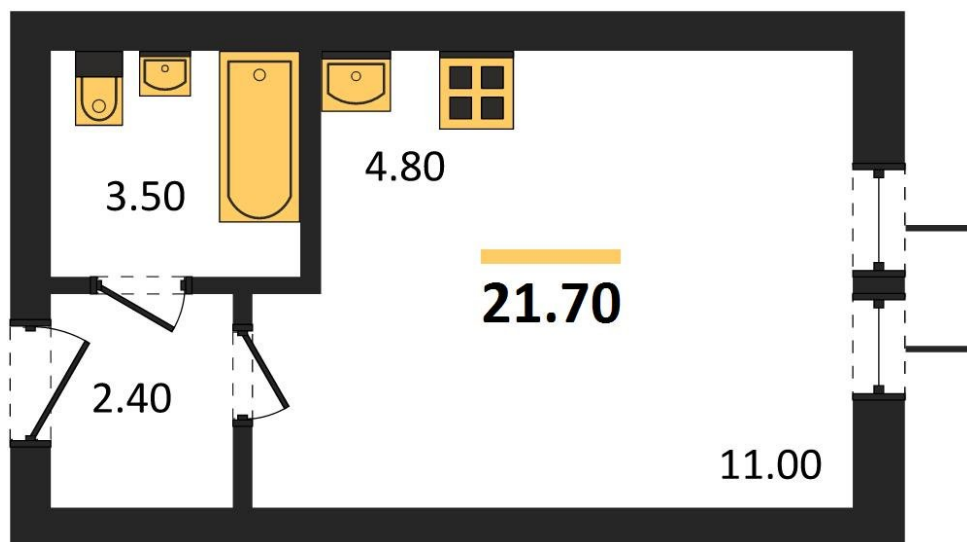

1983

НЕДВИЖИМОСТЬ И ИНВЕСТИЦИИ

Студия № 88Этаж 8/19 · 21,70 м²**Студия**

г. Воронеж

<https://xn--36-6kch5aj8bbq6g.xn--p1ai/search/new/13635/>

№ квартиры	88	Этаж	8 / 19
Площадь	21,70 м²	Жилая	11,00 м²
Отделка	Чистовая		