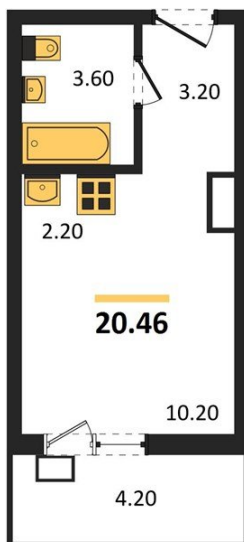

1983

НЕДВИЖИМОСТЬ И ИНВЕСТИЦИИ

Студия № 265

Этаж 17/17 · 20,50 м²

Студия

г. Воронеж

<https://xn--36-6kch5aj8bbq6g.xn--p1ai/search/new/13633/>

№ квартиры	265	Этаж	17 / 17
Площадь	20,50 м²	Жилая	10,20 м²
Отделка	Чистовая		