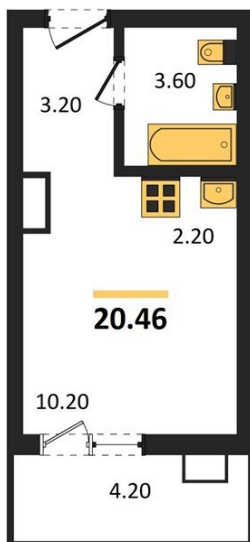

1983

НЕДВИЖИМОСТЬ И ИНВЕСТИЦИИ

Студия № 260

Этаж 17/17 · 20,50 м²

Студия

г. Воронеж

<https://xn--36-6kch5aj8bbq6g.xn--p1ai/search/new/13629/>

№ квартиры	260	Этаж	17 / 17
Площадь	20,50 м²	Жилая	10,20 м²
Отделка	Чистовая		