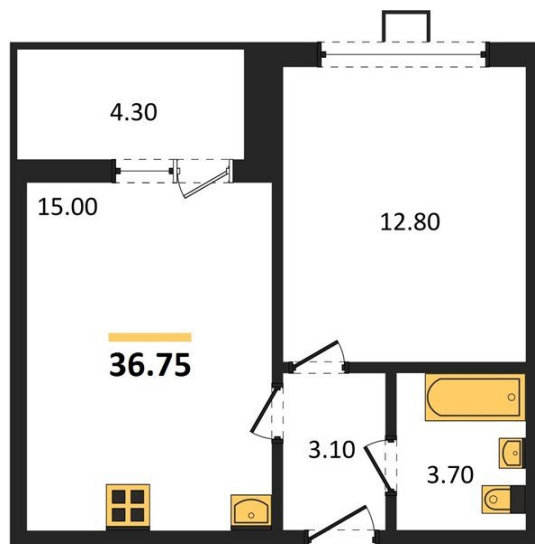

1983

НЕДВИЖИМОСТЬ И ИНВЕСТИЦИИ

1-комнатная квартира № 252Этаж 16/17 · 36,80 м²**1-комнатная квартира**

г. Воронеж

<https://xn--36-6kch5aj8bbq6g.xn--p1ai/search/new/13619/>

№ квартиры	252	Этаж	16 / 17
Площадь	36,80 м²	Жилая	12,80 м²
Кухня	15,00 м²	Отделка	Чистовая