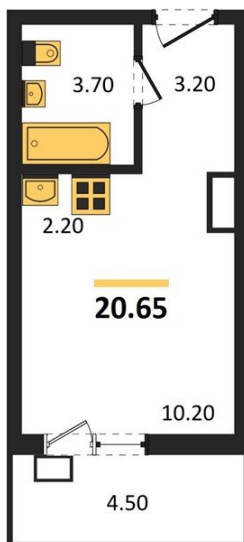

## Студия № 229

Этаж 15/17 · 20,60 м<sup>2</sup>

### Студия

г. Воронеж

<https://xn--36-6kch5aj8bbq6g.xn--p1ai/search/new/13617/>

№ квартиры	<b>229</b>	Этаж	<b>15 / 17</b>
Площадь	<b>20,60 м<sup>2</sup></b>	Жилая	<b>10,20 м<sup>2</sup></b>
Отделка	<b>Чистовая</b>		