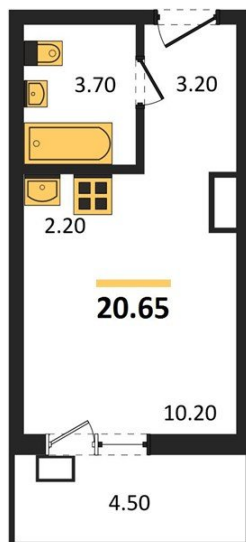

1983

НЕДВИЖИМОСТЬ И ИНВЕСТИЦИИ

Студия № 213Этаж 14/17 · 20,60 м²**Студия**

г. Воронеж

<https://xn--36-6kch5aj8bbq6g.xn--p1ai/search/new/13616/>

№ квартиры	213	Этаж	14 / 17
Площадь	20,60 м²	Жилая	10,20 м²
Отделка	Чистовая		