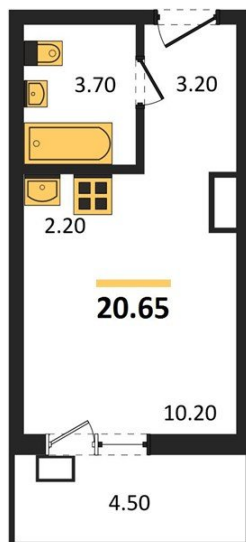

1983

НЕДВИЖИМОСТЬ И ИНВЕСТИЦИИ

Студия № 85Этаж 6/17 · 20,60 м²**Студия**

г. Воронеж

<https://xn--36-6kch5aj8bbq6g.xn--p1ai/search/new/13608/>

№ квартиры	85	Этаж	6 / 17
Площадь	20,60 м²	Жилая	10,20 м²
Отделка	Чистовая		