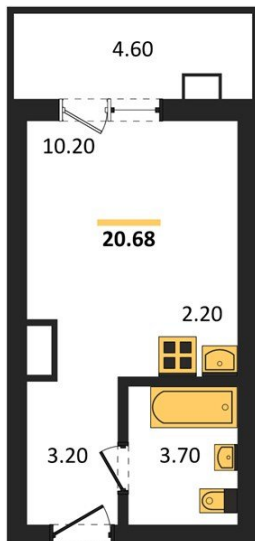

1983

НЕДВИЖИМОСТЬ И ИНВЕСТИЦИИ

Студия № 142

Этаж 9/17 · 20,70 м²

Студия

г. Воронеж

<https://xn--36-6kch5aj8bbq6g.xn--p1ai/search/new/13603/>

№ квартиры	142	Этаж	9 / 17
Площадь	20,70 м²	Жилая	10,20 м²
Отделка	Чистовая		