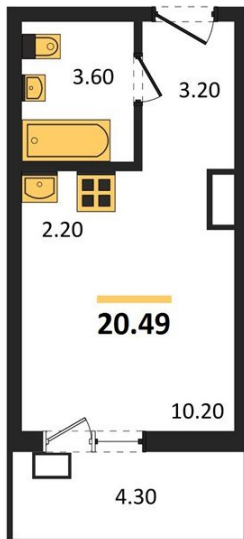

1983

НЕДВИЖИМОСТЬ И ИНВЕСТИЦИИ

Студия № 233

Этаж 15/17 · 20,50 м²

Студия

г. Воронеж

<https://xn--36-6kch5aj8bbq6g.xn--p1ai/search/new/13597/>

№ квартиры	233	Этаж	15 / 17
Площадь	20,50 м²	Жилая	10,20 м²
Отделка	Чистовая		