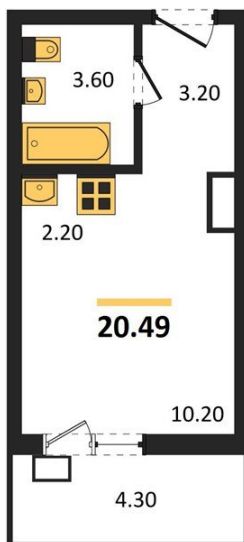

1983

НЕДВИЖИМОСТЬ И ИНВЕСТИЦИИ

Студия № 201

Этаж 13/17 · 20,50 м²

Студия

г. Воронеж

<https://xn--36-6kch5aj8bbq6g.xn--p1ai/search/new/13595/>

№ квартиры	201	Этаж	13 / 17
Площадь	20,50 м²	Жилая	10,20 м²
Отделка	Чистовая		