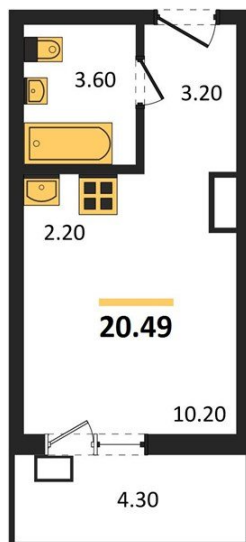

1983

НЕДВИЖИМОСТЬ И ИНВЕСТИЦИИ

Студия № 137

Этаж 9/17 · 20,50 м²

Студия

г. Воронеж

<https://xn--36-6kch5aj8bbq6g.xn--p1ai/search/new/13591/>

№ квартиры	137	Этаж	9 / 17
Площадь	20,50 м²	Жилая	10,20 м²
Отделка	Чистовая		