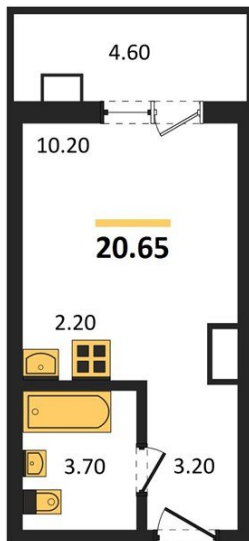

1983

НЕДВИЖИМОСТЬ И ИНВЕСТИЦИИ

Студия № 15

Этаж 2/17 · 20,60 м²

Студия

г. Воронеж

<https://xn--36-6kch5aj8bbq6g.xn--p1ai/search/new/13578/>

№ квартиры	15	Этаж	2 / 17
Площадь	20,60 м ²	Жилая	10,20 м ²
Отделка	Чистовая		