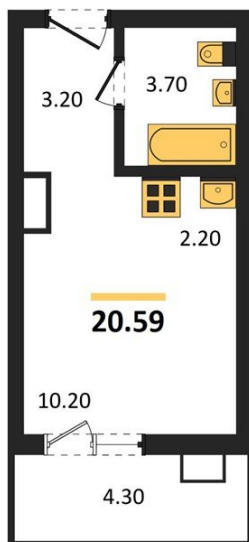

1983

НЕДВИЖИМОСТЬ И ИНВЕСТИЦИИ

Студия № 200Этаж 13/17 · 20,60 м²**Студия**

г. Воронеж

<https://xn--36-6kch5aj8bbq6g.xn--p1ai/search/new/13575/>

№ квартиры	200	Этаж	13 / 17
Площадь	20,60 м²	Жилая	10,20 м²
Отделка	Чистовая		