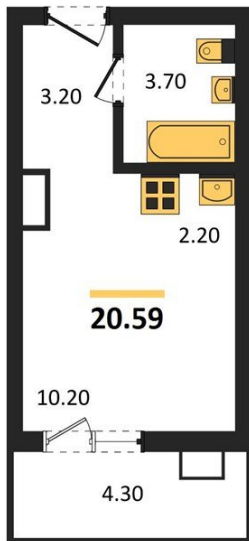

1983

НЕДВИЖИМОСТЬ И ИНВЕСТИЦИИ

Студия № 120

Этаж 8/17 · 20,60 м²

Студия

г. Воронеж

<https://xn--36-6kch5aj8bbq6g.xn--p1ai/search/new/13570/>

№ квартиры	120	Этаж	8 / 17
Площадь	20,60 м²	Жилая	10,20 м²
Отделка	Чистовая		