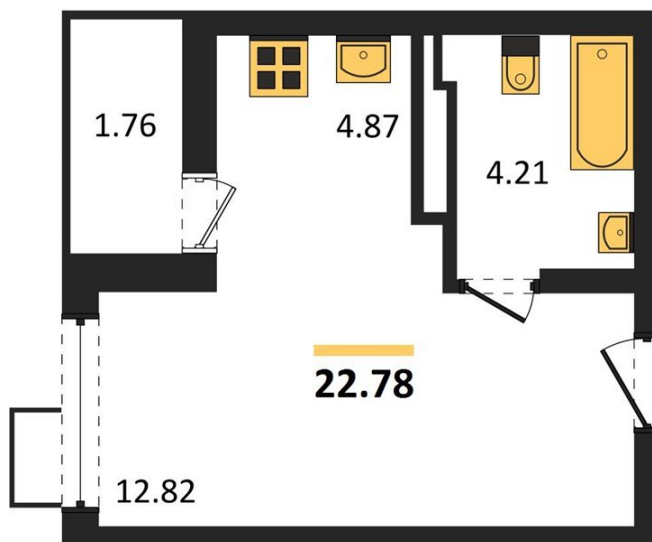

## Студия № 155

Этаж 17/17 · 22,80 м²

### Студия

г. Воронеж

<https://xn--36-6kch5aj8bbq6g.xn--p1ai/search/new/13459/>

№ квартиры	<b>155</b>	Этаж	<b>17 / 17</b>
Площадь	<b>22,80 м²</b>	Жилая	<b>12,80 м²</b>
Отделка	<b>Предчистовая</b>		

Цена за м² **200 224 ₺**