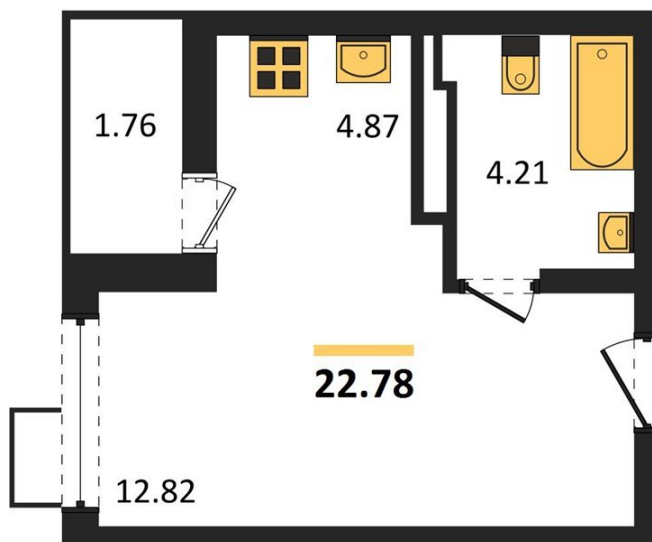

1983

НЕДВИЖИМОСТЬ И ИНВЕСТИЦИИ

Студия № 145

Этаж 16/17 · 22,80 м²

Студия

г. Воронеж

<https://xn--36-6kch5aj8bbq6g.xn--p1ai/search/new/13458/>

№ квартиры	145	Этаж	16 / 17
Площадь	22,80 м²	Жилая	12,80 м²
Отделка	Предчистовая		