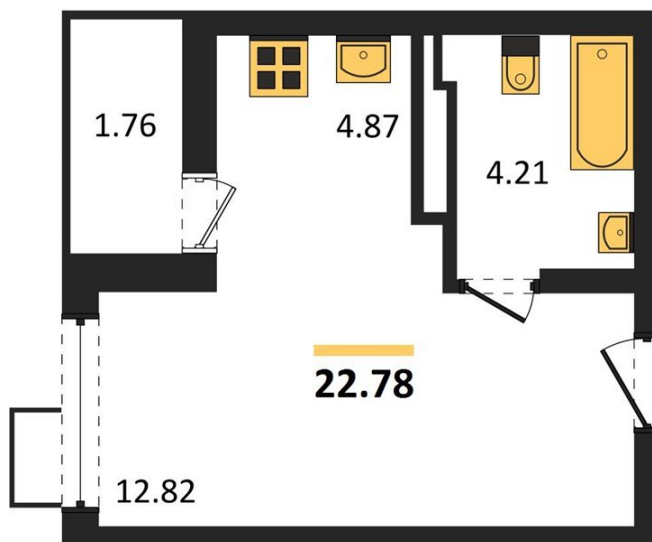

1983

НЕДВИЖИМОСТЬ И ИНВЕСТИЦИИ

Студия № 135Этаж 15/17 · 22,80 м²**Студия**

г. Воронеж

<https://xn--36-6kch5aj8bbq6g.xn--p1ai/search/new/13457/>

№ квартиры	135	Этаж	15 / 17
Площадь	22,80 м²	Жилая	12,80 м²
Отделка	Предчистовая		