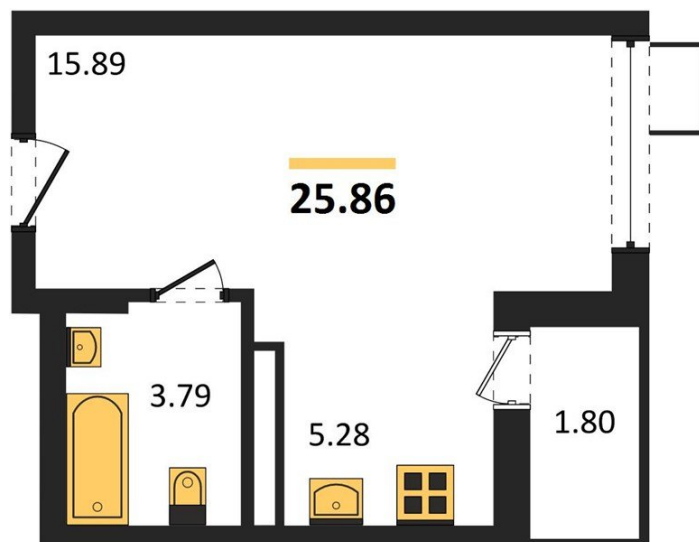

1983

НЕДВИЖИМОСТЬ И ИНВЕСТИЦИИ

Студия № 141Этаж 16/17 · 25,90 м²**Студия**

г. Воронеж

<https://xn--36-6kch5aj8bbq6g.xn--p1ai/search/new/13454/>

№ квартиры	141	Этаж	16 / 17
Площадь	25,90 м²	Жилая	15,90 м²
Отделка	Предчистовая		