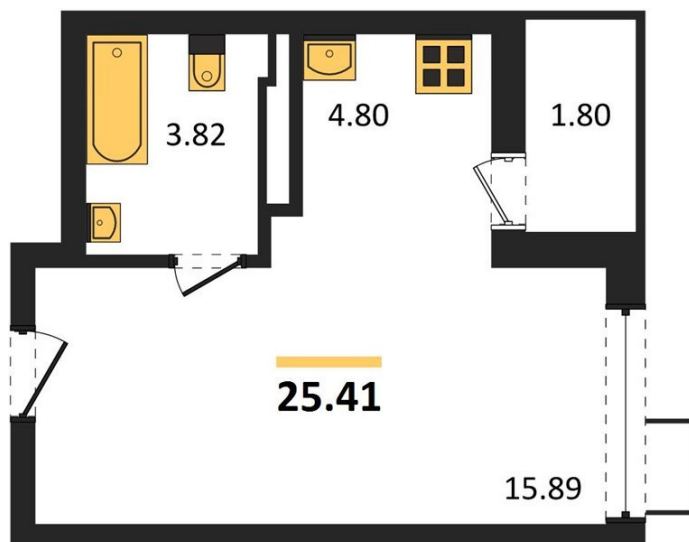

1983

НЕДВИЖИМОСТЬ И ИНВЕСТИЦИИ

Студия № 142

Этаж 16/17 · 25,40 м²

Студия

г. Воронеж

<https://xn--36-6kch5aj8bbq6g.xn--p1ai/search/new/13449/>

| | | | |
|------------|--------------|-------|----------|
| № квартиры | 142 | Этаж | 16 / 17 |
| Площадь | 25,40 м² | Жилая | 15,90 м² |
| Отделка | Предчистовая | | |