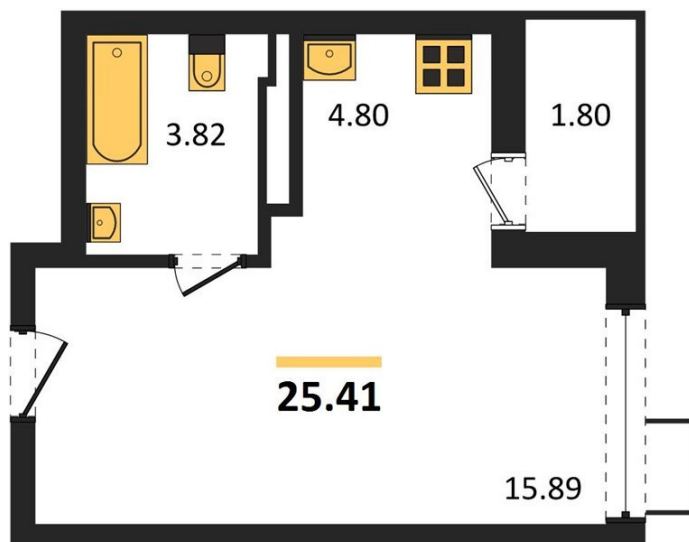

1983

НЕДВИЖИМОСТЬ И ИНВЕСТИЦИИ

Студия № 132

Этаж 15/17 · 25,40 м²

Студия

г. Воронеж

<https://xn--36-6kch5aj8bbq6g.xn--p1ai/search/new/13448/>

№ квартиры	132	Этаж	15 / 17
Площадь	25,40 м²	Жилая	15,90 м²
Отделка	Предчистовая		