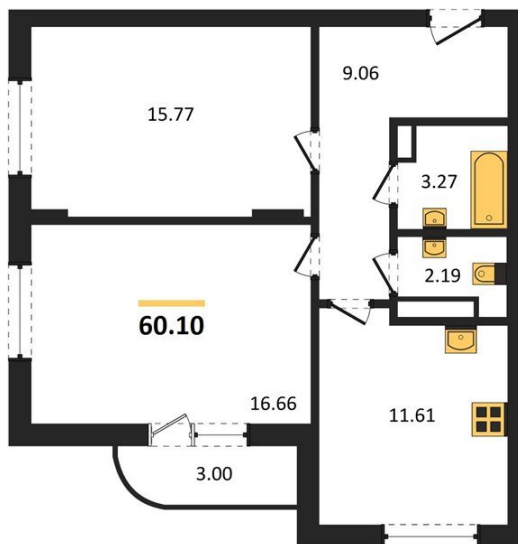

1983

НЕДВИЖИМОСТЬ И ИНВЕСТИЦИИ

2-комнатная квартира № 415Этаж 9/9 · 60,10 м²**2-комнатная квартира**

г. Воронеж

<https://xn--36-6kch5aj8bbq6g.xn--p1ai/search/new/13414/>

№ квартиры	415	Этаж	9 / 9
Площадь	60,10 м²	Жилая	32,40 м²
Кухня	11,60 м²	Отделка	Без отделки