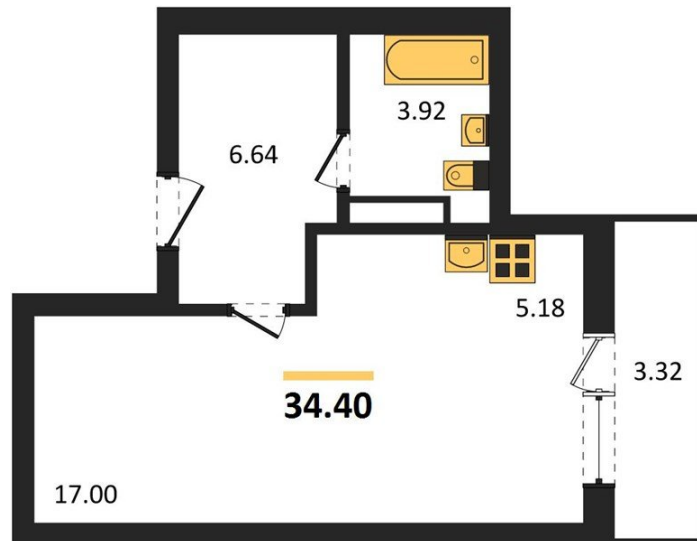

1983

НЕДВИЖИМОСТЬ И ИНВЕСТИЦИИ

Студия № 265Этаж 2/9 · 34,40 м²**Студия**

г. Воронеж

<https://xn--36-6kch5aj8bbq6g.xn--p1ai/search/new/13311/>

№ квартиры	265	Этаж	2 / 9
Площадь	34,40 м²	Жилая	17,00 м²
Отделка	Без отделки		