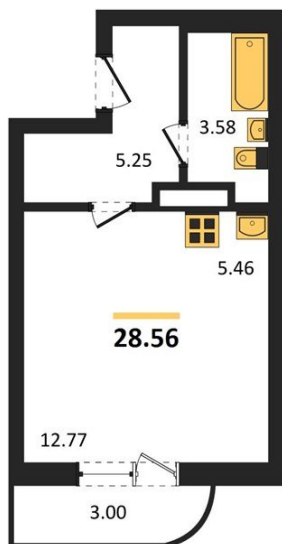

1983

НЕДВИЖИМОСТЬ И ИНВЕСТИЦИИ

Студия № 258

Этаж 8/9 · 28,50 м²

Студия

г. Воронеж

<https://xn--36-6kch5aj8bbq6g.xn--p1ai/search/new/13303/>

№ квартиры	258	Этаж	8 / 9
Площадь	28,50 м²	Жилая	12,80 м²
Отделка	Без отделки		