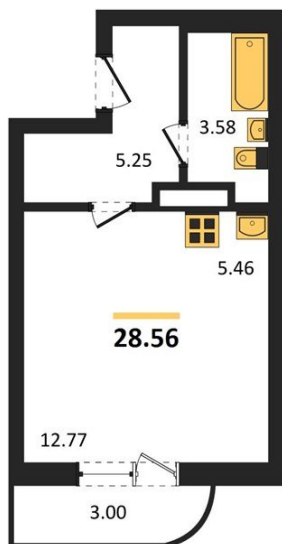

1983

НЕДВИЖИМОСТЬ И ИНВЕСТИЦИИ

Студия № 252

Этаж 7/9 · 28,50 м²

Студия

г. Воронеж

<https://xn--36-6kch5aj8bbq6g.xn--p1ai/search/new/13302/>

№ квартиры	252	Этаж	7 / 9
Площадь	28,50 м²	Жилая	12,80 м²
Отделка	Без отделки		