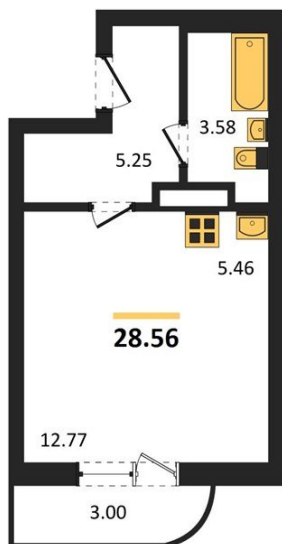

1983

НЕДВИЖИМОСТЬ И ИНВЕСТИЦИИ

Студия № 234

Этаж 4/9 · 28,50 м²

Студия

г. Воронеж

<https://xn--36-6kch5aj8bbq6g.xn--p1ai/search/new/13299/>

№ квартиры	234	Этаж	4 / 9
Площадь	28,50 м²	Жилая	12,80 м²
Отделка	Без отделки		