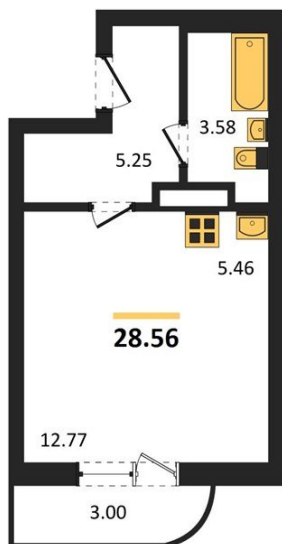

1983

НЕДВИЖИМОСТЬ И ИНВЕСТИЦИИ

Студия № 222

Этаж 2/9 · 28,50 м²

Студия

г. Воронеж

<https://xn--36-6kch5aj8bbq6g.xn--p1ai/search/new/13297/>

№ квартиры	222	Этаж	2 / 9
Площадь	28,50 м²	Жилая	12,80 м²
Отделка	Без отделки		