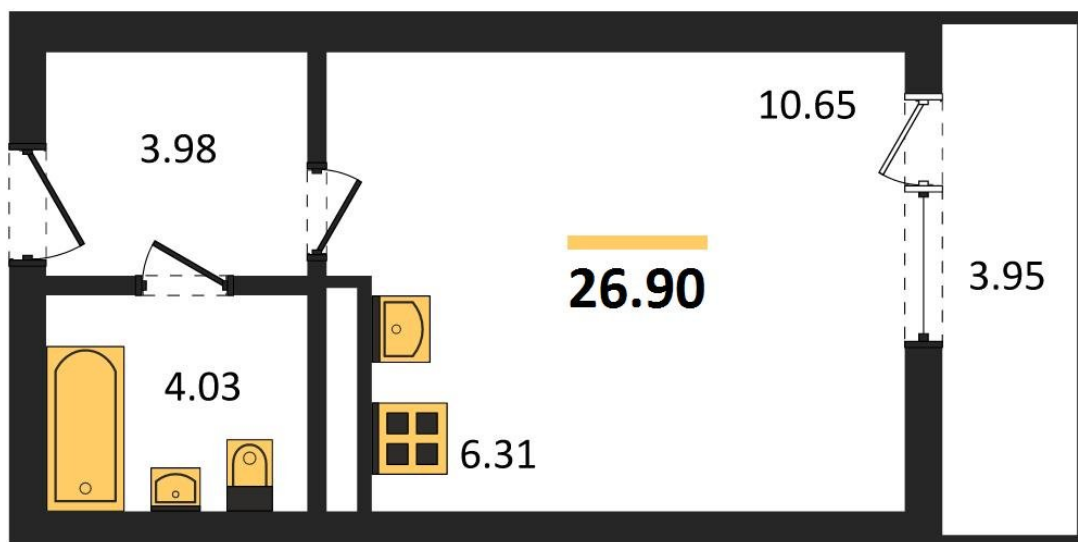

## Студия № 213

Этаж 9/9 · 26,90 м²

### Студия

г. Воронеж

<https://xn--36-6kch5aj8bbq6g.xn--p1ai/search/new/13201/>

№ квартиры	213	Этаж	9 / 9
Площадь	26,90 м²	Жилая	10,60 м²
Отделка	Без отделки		

Цена за м² **154 000 ₹**

**Стоимость 4 142 600 ₹**