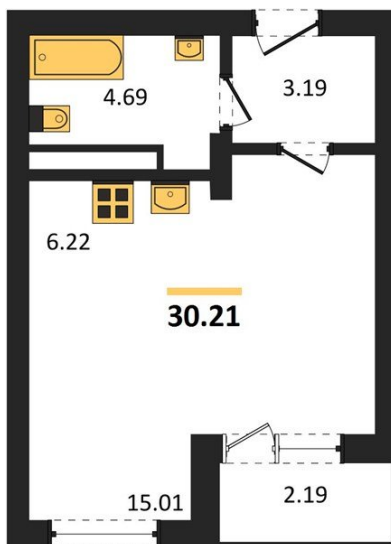

1983

НЕДВИЖИМОСТЬ И ИНВЕСТИЦИИ

Студия № 15

Этаж 2/9 · 30,20 м²

Студия

г. Воронеж

<https://xn--36-6kch5aj8bbq6g.xn--p1ai/search/new/13140/>

№ квартиры	15	Этаж	2 / 9
Площадь	30,20 м ²	Жилая	15,00 м ²
Отделка	Без отделки		